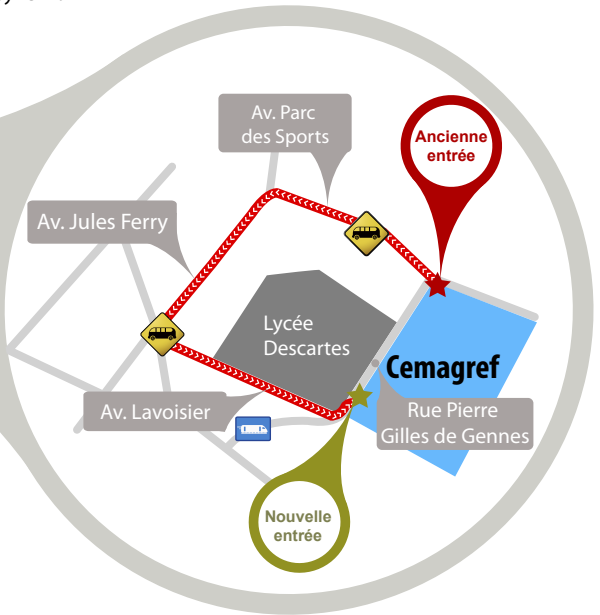

SCEAUX

Vers Versailles
14 km

RER B direction
Paris

Sceaux
Gare RER B

Paris
Porte d'Orléans
7km

Paris
Porte d'Italie
7km

Paris Est

RN 186

RN 186

Prison

Av de Stalingrad

Vers
Choisy-le-Roi

Antony
Gare RER B

Bus 286

Ancienne
entrée

Rue J.Moulin

Bus 286
Parcs des sports

Bus 286
Les Fleurs

Lycée
Descartes

Cemagref

Nouvelle
entrée

Chemin d'Antony
Gare RER C

RER B direction
Saint Rémy / Robinson

Massy

RER C direction
Versailles
St Quentin en Yvelines

Adresse du Cemagref : Rue Pierre Gilles de Gennes
Arrêt RER B : Antony
Arrêt RER C : Chemin d'Antony
Arrêt Bus 286 : Les fleurs

Ancienne
entrée

Av. Parc
des Sports